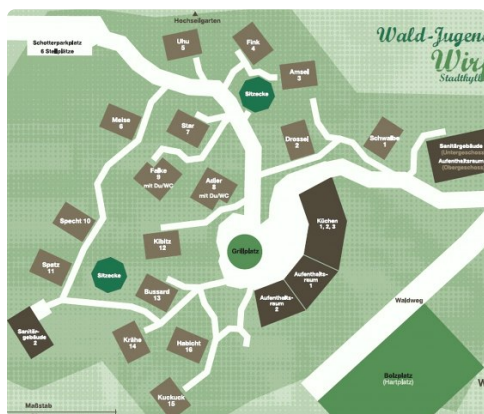

Alter: 8 bis 14 Jahre

*Preismodelle

Unterstützerpreis: € 439,00

Normalpreis: € 339,00

Ermäßigter Preis: € 286,00

Pro Bono Preis: € 0,00

UNTERKUNFT

Das Wald-Jugendcamp im idyllischen Eifelwald des Wirftals in Stadtkyll gelegen, wird seit dem Jahre 1976 betrieben und insbesondere von Jugend- und Familiengruppen ganzjährig besucht.

Die Anlage verfügt über 16 Waldhütten mit je 8 Schlafplätzen. 2 dieser Waldhütten sind mit 2 Schlafräumen (4 Schlafgelegenheiten) und jeweils mit einer Nasszelle ausgestattet. Bettzeug und Bettwäsche ist mitzubringen.

Außerdem verfügt die Anlage über einen großen Platz mit integrierter Feuerstelle und Grillplatz, sowie 2 weitere Grillplätze.

Direkt am Wald-Jugendcamp befinden sich ein Bolzplatz, eine Minigolfanlage und ein großer Kinderspielplatz. Der nahe gelegene Freizeitsee lädt zum Angeln und Tretbootfahren ein.

Dateien

[waldjugend-camp-wirftal-rhineland-palatinat-1606166247.jpg](#)

114.04kB

Veranstaltungsort

Abfahrtsort

Bitburg-Prüm

Veranstaltungsort, Adresse

Wirftstraße 91

54589 Stadtkyll Deutschland

Veranstalter