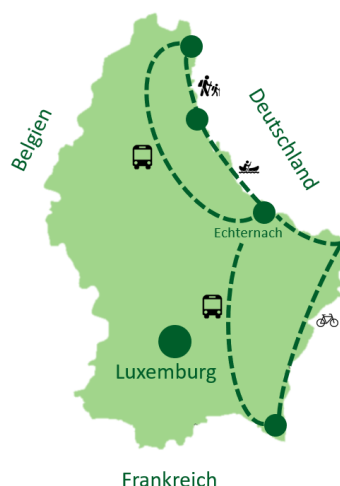

MediaOnTour

- Rad-Kanu-Natur -
30. Juli - 5. August 2023

Die Teilnehmerinnen und Teilnehmer lernen die deutsch-luxemburgische Grenze entlang von Our, Sauer und Mosel in kurzen Tagesetappen zu Fuß, mit dem Kanu, auf dem Fahrrad sowie bei einer ÖPNV-Rallye kennen.

Mit Hilfe mobiler Medientechnik werden sie in Kleingruppen eigene, mediale Projektideen ausarbeiten, um das Erlebnis des grenzoffenen Europas und des respektvollen Miteinanders festzuhalten. Dabei werden sie von medienpädagogischen Fachkräften beraten und erlernen gleichzeitig moderne Techniken und Tools kennen und einzusetzen.

Teilnehmer/-innen:

40 Jugendliche aus Deutschland, Luxemburg, Finnland, Frankreich, Rumänien und Spanien

An- und Abreise:

individuell zur Jugendherberge Echternach

Alter:

13 - 17 Jahre

Unterkunft:

Jugendherberge Echternach/Luxemburg

Anmeldeschluss: 1. Juli 2023

Teilnahmegebühr: 299 Euro

Anmeldung: juko@evea.de

Im Teilnahmepreis enthalten sind Unterkunft und Verpflegung, die Teilnahme an den Medienworkshops und am Sport- und Spieleprogramm sowie das Freizeit- und Rahmenprogramm inklusive aller Ausflüge und Besichtigungen. Die Anmeldungen werden in der Reihenfolge des Eingangs berücksichtigt.

EVEA

EUROPÄISCHE VEREINIGUNG FÜR EIFEL UND ARDENNEN

Herrenstraße 8 - D-54673 Neuerburg

Tel.: [(+49) 6564 930003](tel:+496564930003) Fax: [(+49) 6564 930005](tel:+496564930005)

Email: juko@evea.de Web: www.evea.de und jugend.ardennes-eifel.org